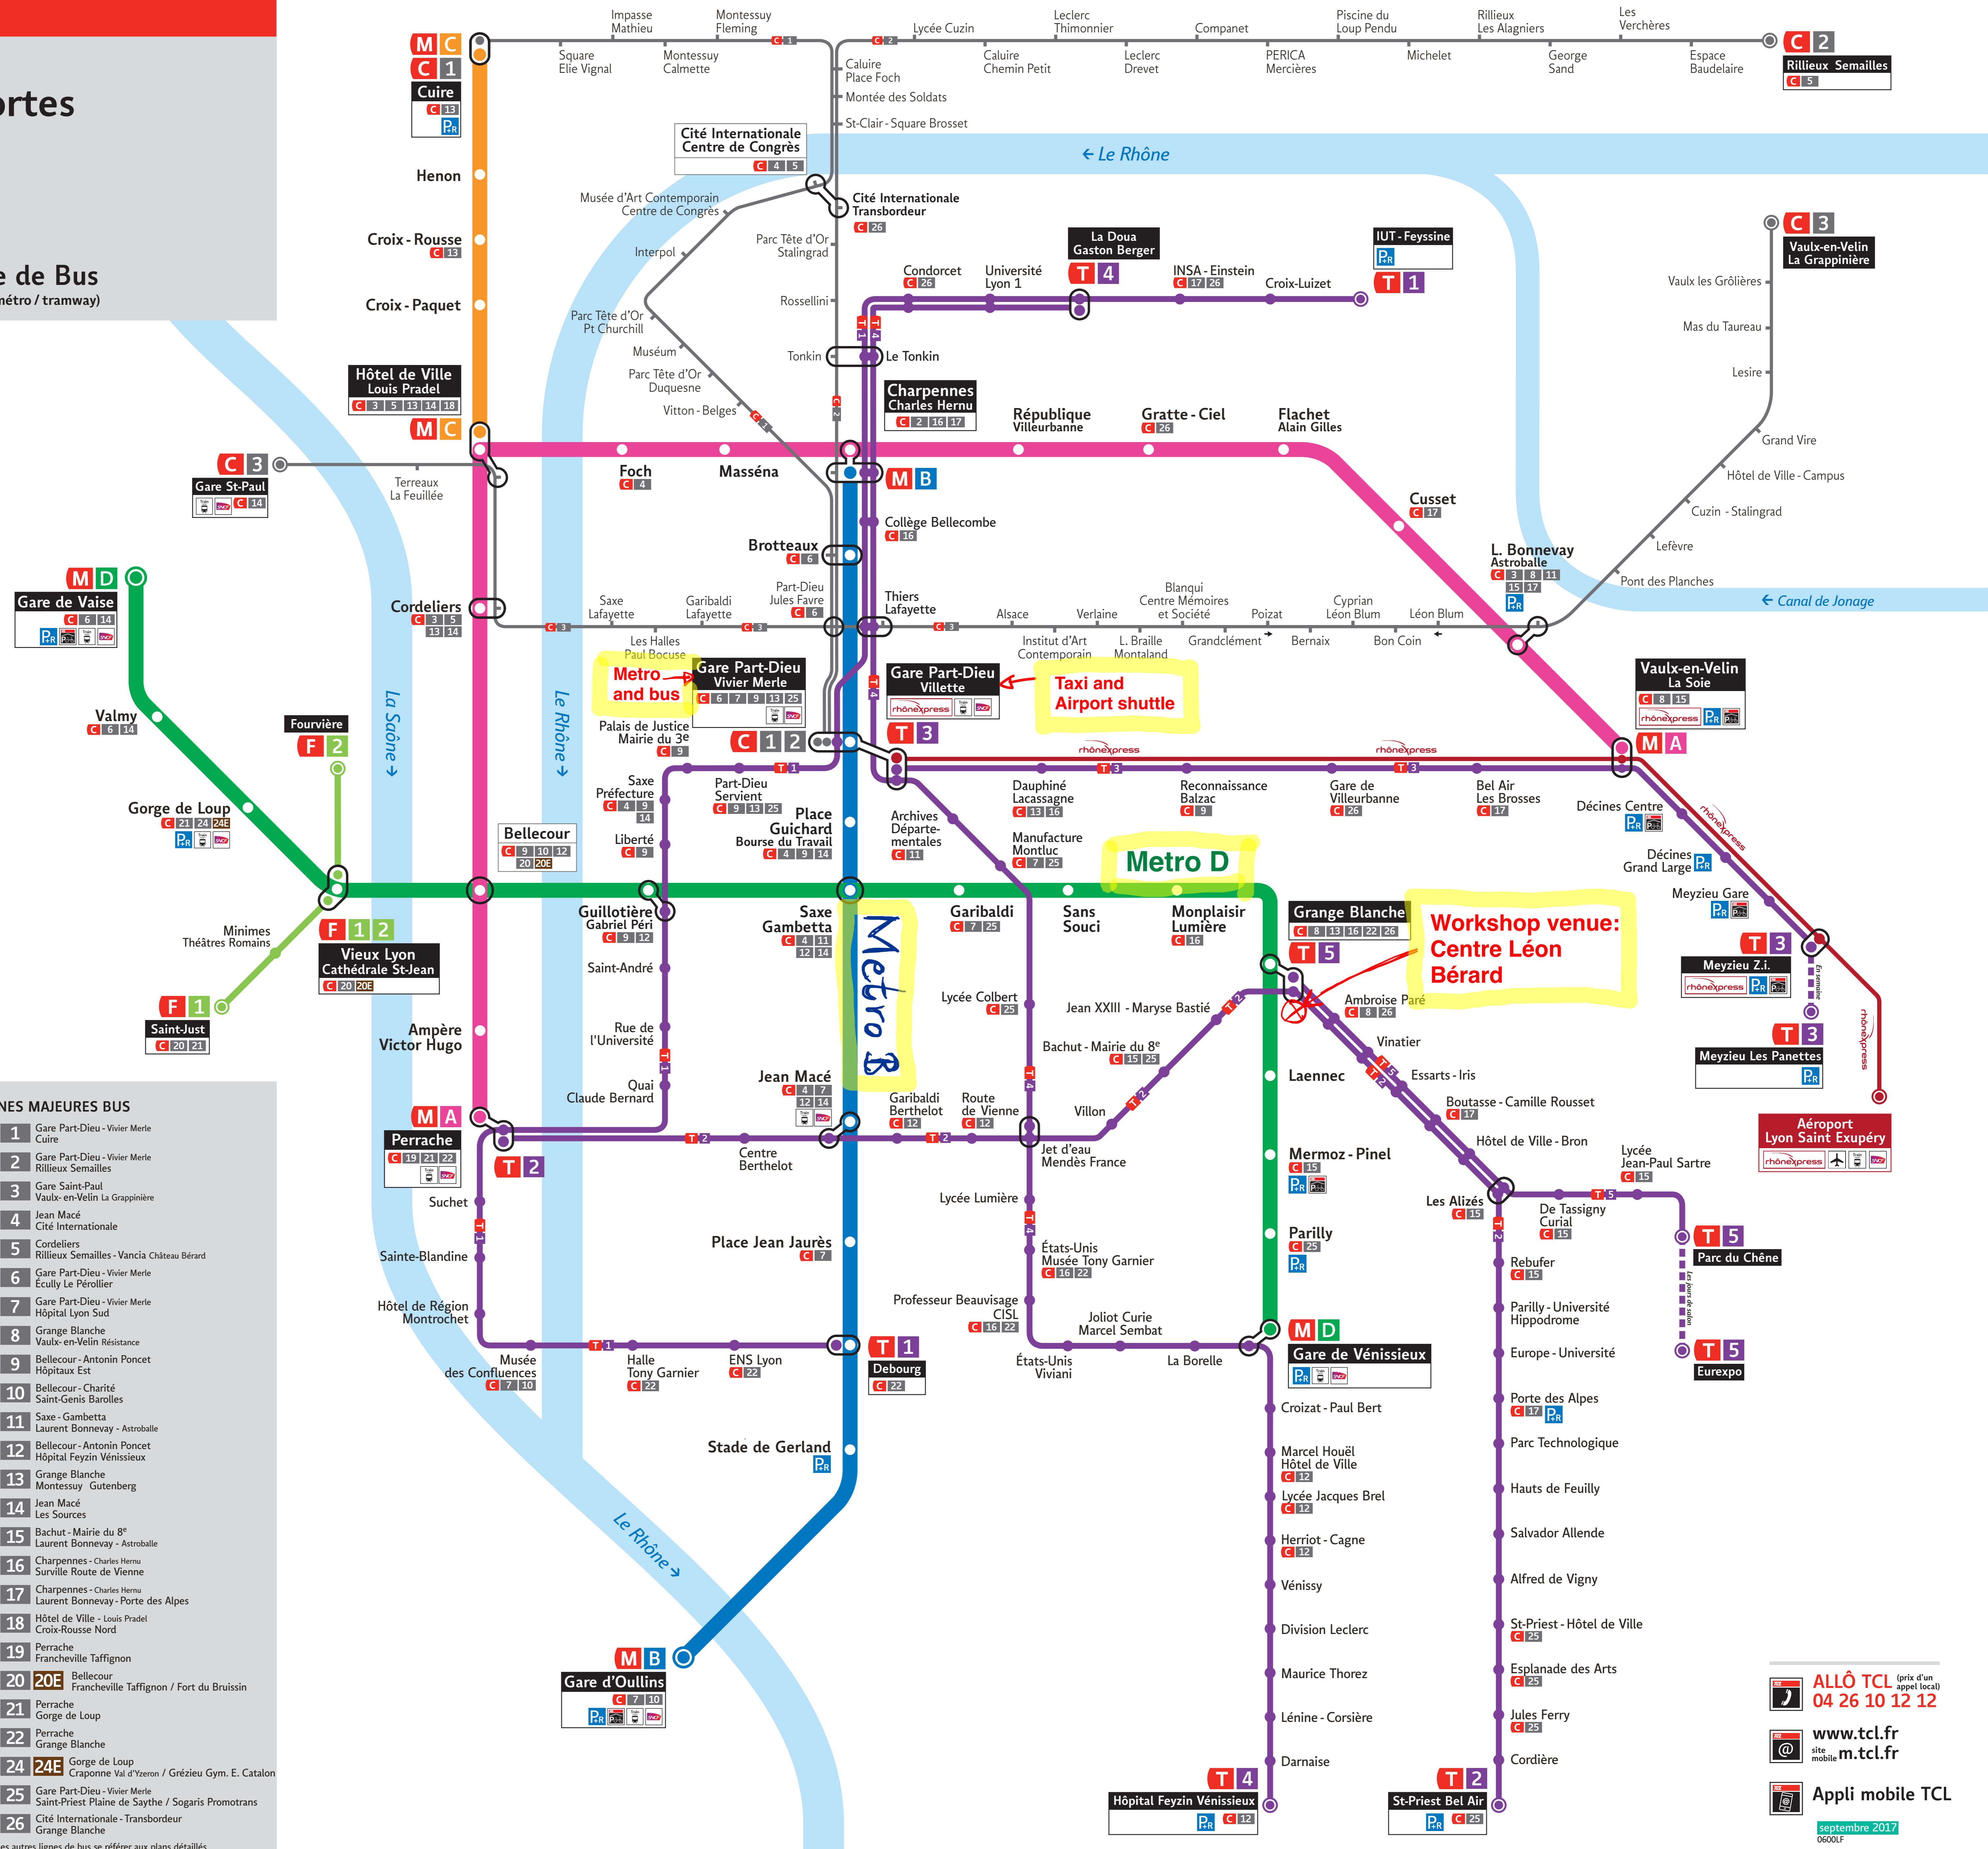

SYTRAL

Plan lignes fortes

- **M** Métro
- **T** Tramway
- **F** Funiculaire
- **C** Ligne majeure de Bus
  (en correspondance avec métro / tramway)

MÉTRO

- **M A** Perrache
  Vaulx-en-Velin La Soie
- **M B** Charpennes - Charles Hernu
  Gare d'Oullins
- **M C** Hôtel de Ville - Louis Pradel
  Cuire
- **M D** Gare de Vaise
  Gare de Vénissieux

FUNICULAIRE

- **F 1** Vieux Lyon - Cathédrale St-Jean
  Saint-Just
- **F 2** Vieux Lyon - Cathédrale St-Jean
  Fourvière

TRAMWAY

- **T 1** Debourg
  Hôtel de Région - Montrochet
  IUT - Feysine
- **T 2** Perrache
  Saint-Priest Bel-Air
- **T 3** Gare Part-Dieu - Vilette
  Meyzieu Z.I.
  Meyzieu Les Panettes (en semaine)
- **T 4** Hôpital Feysin Vénissieux
  La Doua - Gaston Berger
- **T 5** Grange Blanche
  Parc du Chêne
  Eurexpo (les jours de salon)

SERVICES

- **P** Parc relais TCL
- **Pv** Parc relais vélo
- **rhonexpress** Desserte aéroport
  (tarification spéciale)
- **A** Aéroport
- **G** Gare ferroviaire
- Toutes les stations de métro,
  tramway et trolleybus C1 C2 C3
  sont accessibles à l'exception
  de la station Croix-Paquet.
  Pour connaître la disponibilité
  des ascenseurs, appeler
  le 04 26 10 12 12 ou
  tcl.fr rubrique accessibilité.

LIGNES MAJEURES BUS

- **C 1** Gare Part-Dieu - Vivier Merle
  Cuire
- **C 2** Gare Part-Dieu - Vivier Merle
  Rillieux Semailles
- **C 3** Gare Saint-Paul
  Vaulx-en-Velin La Grappinière
- **C 4** Jean Macé
  Cité Internationale
- **C 5** Cordeliers
  Rillieux Semailles - Vancia Château Bérard
- **C 6** Gare Part-Dieu - Vivier Merle
  Écully Le Pérollier
- **C 7** Gare Part-Dieu - Vivier Merle
  Hôpital Lyon Sud
- **C 8** Grange Blanche
  Vaulx-en-Velin Résistance
- **C 9** Bellecour - Antonin Poncet
  Hôpitaux Est
- **C 10** Bellecour - Charité
  Saint-Genis Barolles
- **C 11** Saxe - Gambetta
  Laurent Bonnevey - Astroballe
- **C 12** Bellecour - Antonin Poncet
  Hôpital Feysin Vénissieux
- **C 13** Grange Blanche
  Montessuy - Gutenberg
- **C 14** Jean Macé
  Les Sources
- **C 15** Bachut - Mairie du 8^e
  Laurent Bonnevey - Astroballe
- **C 16** Charpennes - Charles Hernu
  Surville Route de Vienne
- **C 17** Charpennes - Charles Hernu
  Laurent Bonnevey - Porte des Alpes
- **C 18** Hôtel de Ville - Louis Pradel
  Croix-Rousse Nord
- **C 19** Perrache
  Franchville Taffignon
- **C 20** Bellecour
  Franchville Taffignon / Fort du Bruissin
- **C 21** Perrache
  Gorge de Loup
- **C 22** Perrache
  Grange Blanche
- **C 24** Gorge de Loup
  Craponne Val d'Azeron / Grézieu Gym. E. Catalan
- **C 25** Gare Part-Dieu - Vivier Merle
  Saint-Priest Plaine de Saythe / Sogaris Promotrans
- **C 26** Cité Internationale - Transbordeur
  Grange Blanche

ALLÔ TCL (prix d'un appel local)
04 26 10 12 12

www.tcl.fr
site mobile m.tcl.fr

Appli mobile TCL

septembre 2017
0600LF